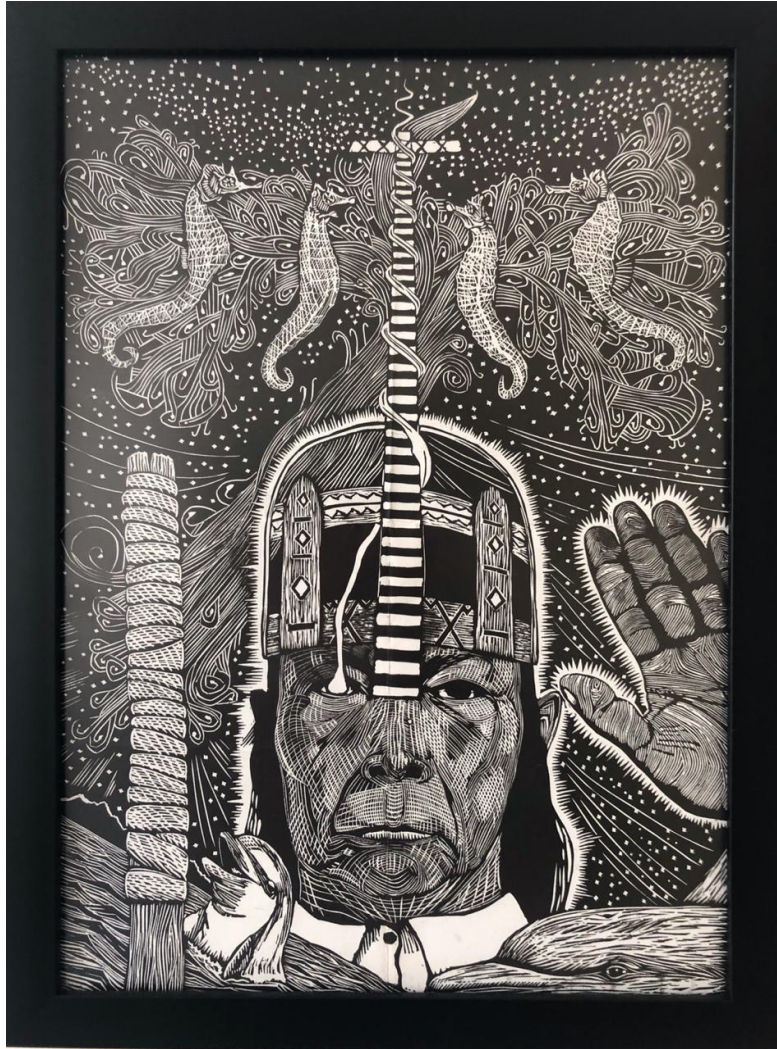

COD. PMA 397

\$6,000.00 MXN

PADRINO: _____

Fundación
**Fernando Barba
Amezcua AC**

Pacha Moma

GUARDIÁN

BEKES

LITOGRAFÍA