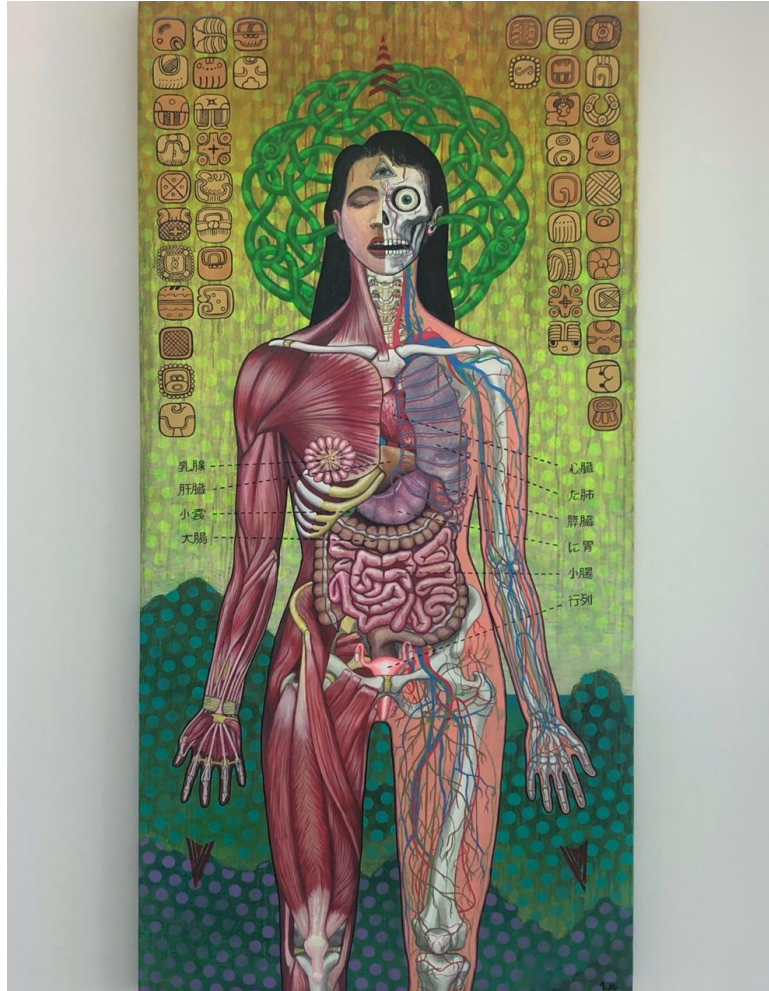

Fundación
**Fernando Barba
Amezcua AC**

EL CAMINO

MANUEL RODRÍGUEZ

PINTURA

ACRÍLICO SOBRE TELA

100CM X 120CM

COD. PMA 406

\$22,000.00 MXN

PADRINO: _____

DIAGRAMA HOMÍNIDO

RILKE ROCA

PINTURA

ACRÍLICO SOBRE TELA

90CM X 190CM

COD. PMA 407

\$30,000.00 MXN