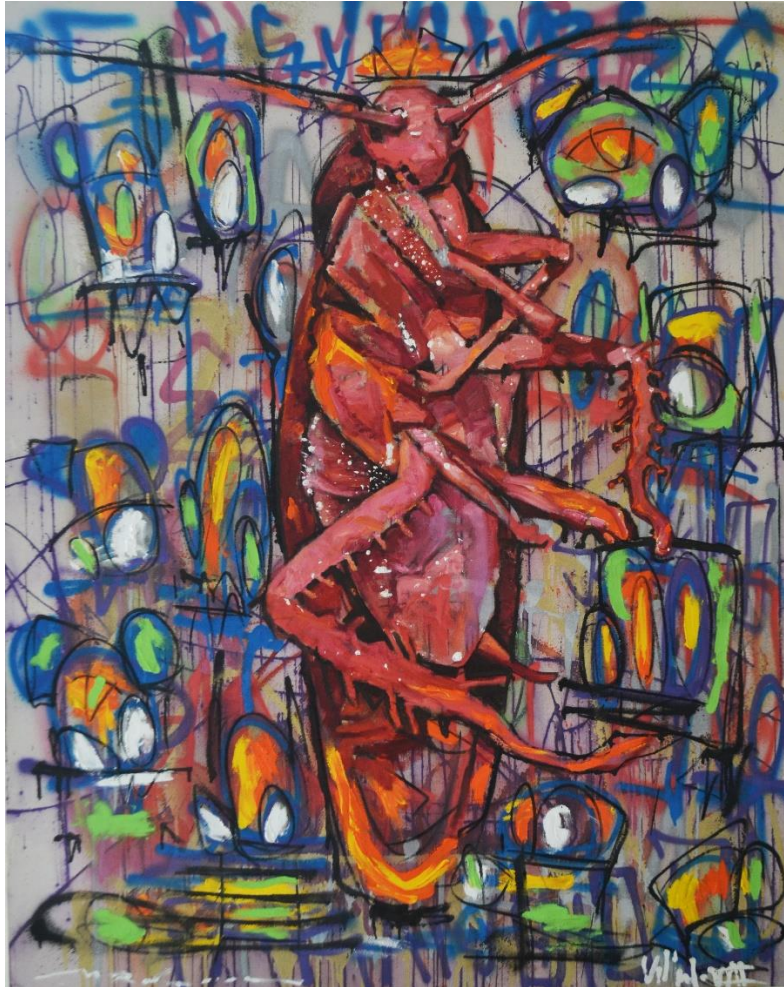

Fundación
**Fernando Barba
Amezcua AC**

Pacha Moma

LA REINA CUCARACHA

MANUEL RODRÍGUEZ, JESUS VILLAPANDO (FENG)

PINTURA

Óleo sobre tela

120 CMS X 150 CMS

COD. PMA 131

$20,000.00 MXN

PADRINO: _____