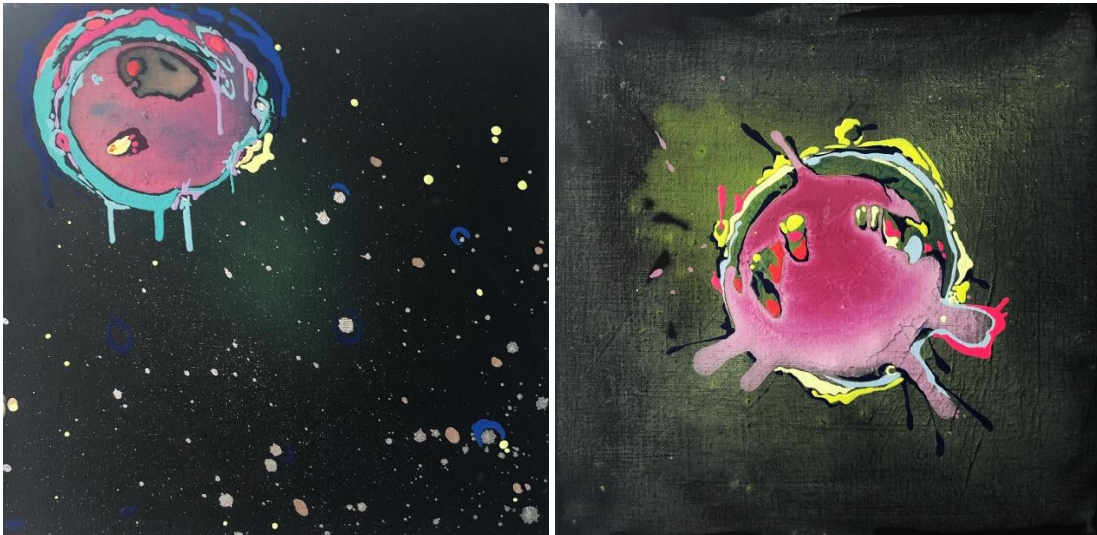

COD. PMA 230

\$6,000.00 MXN

PADRINO: _____

Fundación
**Fernando Barba
Amezcua AC**

PLANETAS (2 PZAS)

ROBERTO MORLEGHEM

PINTURA

ACRÍLICO SOBRE TELA