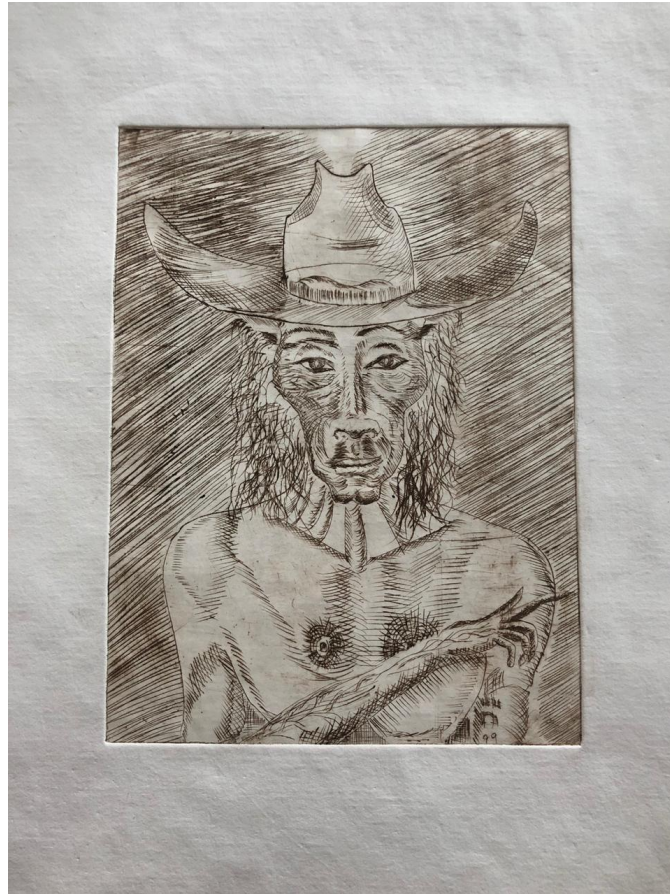

TALLADO EN MADERA

120CM X 70CM

COD. PMA 399

\$8,000.00 MXN

PADRINO: _____

Fundación
**Fernando Barba
Amezcua AC**

Pacha Moma

EL ABUELO MIGUEL