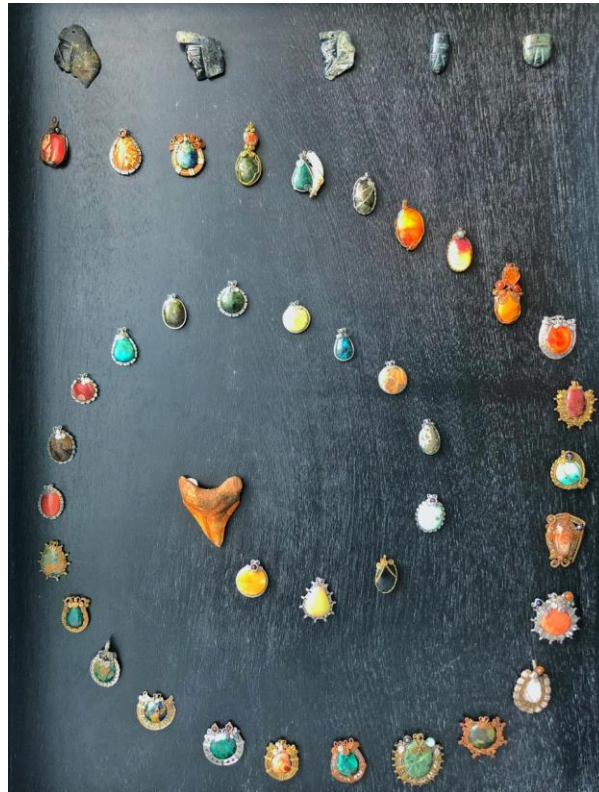

COLECCIÓN PIEDRAS FILIGRANA

(Perfil jade x 5, Jaspe rojo, Leopardita, Azurita, Serpentina Compirita, Turquesa diente jabalí, Labradorita, Spondilus, Spondilus, Jaspe, Spondilus, Jaspe Rojo, Crisoprasa, Ematoide, Jaspe con ojo de tigre, Cuarzo turmalinado, Serpentina Compirita, Serpentina, Malaquita Peruana, Colcatacana, Turquesa Ojo de Tigre, Azurita, Azurita, Turquesa, Ónix cielo, Piedra del Sol, Estomatolita, Colcatacana, Turquesa, Serpentina compirita, Serpentina, Serpentina, Turquesa, Leopardita, Pirita, Crisoprasa, Obsidiana, Jaspe congranate, Ónix verde, Fósil diente de megalodón.)

BRYANTH OCAMPO PACHECO

COLLAR

FILIGRANA

Varias

COD. PMA 33 - PMA 76

$29,100.00 MXN

PADRINO: _____