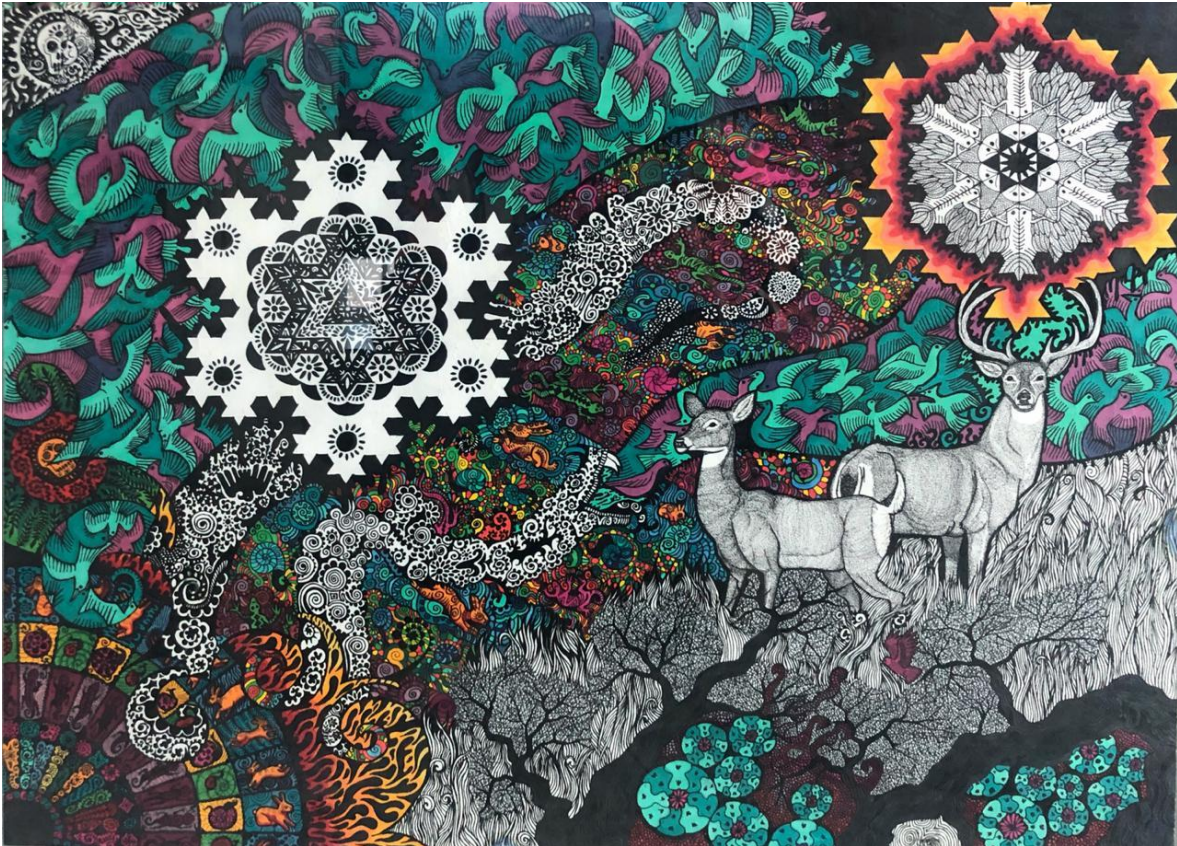

Fundación
**Fernando Barba
Amezcua AC**

Pacha Moma

WIRIKUTA MÁGICA

MISMÍSIMO VIC

PINTURA

TINTA SOBRE PAPEL

64CM X 50CM

COD. PMA 405

$10,000.00 MXN

PADRINO: _____