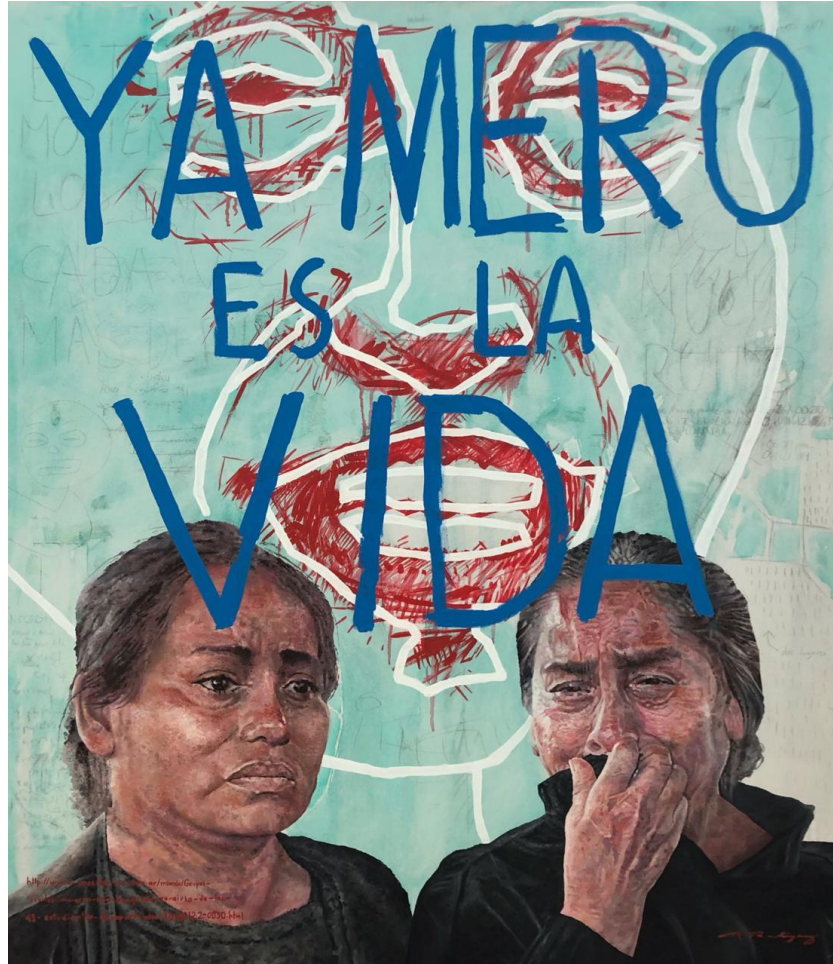

WIRIKUTA MÁGICA

MISMÍSIMO VIC

PINTURA

TINTA SOBRE PAPEL

64CM X 50CM

COD. PMA 405

\$10,000.00 MXN

PADRINO: _____

Fundación
**Fernando Barba
Amezcua AC**

EL CAMINO

MANUEL RODRÍGUEZ

PINTURA

ACRÍLICO SOBRE TELA

100CM X 120CM

COD. PMA 406

\$22,000.00 MXN

PADRINO: _____

DIAGRAMA HOMÍNIDO

RILKE ROCA

PINTURA

ACRÍLICO SOBRE TELA

90CM X 190CM

COD. PMA 407

\$30,000.00 MXN