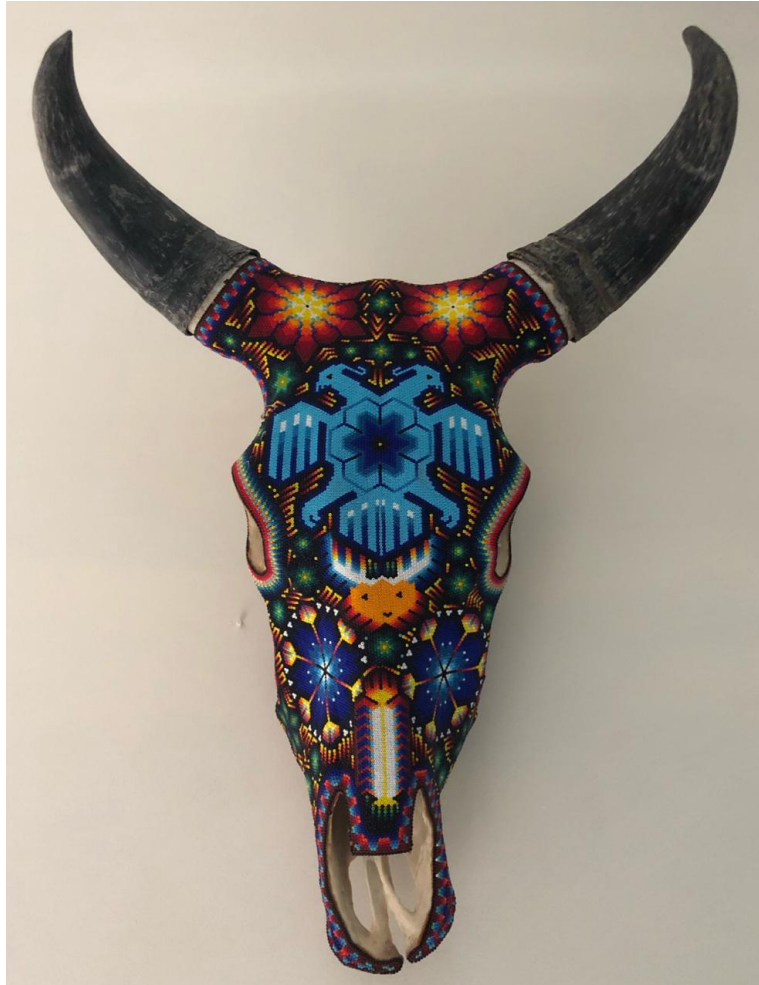

PADRINO: _____

ESCULTURA CABEZA DE GANADO WIXÁRICA

ARTESANOS WIXARITARÍ (HICHOLES)

ARTESANÍAS

ESCULTURA

56CM X 58CM X 53CM

COD. PMA 194

\$14,500.00 MXN

PADRINO: _____

Fundación
Fernando Barba
Amezcuac AC

Pacha Moma

ESCULTURA CABEZA DE GANADO WIXÁRICA "2"

ARTESANOS WIXARITARÍ (HICHOLES)

ARTESANÍAS

ESCULTURA

56CM X 58CM X 53CM