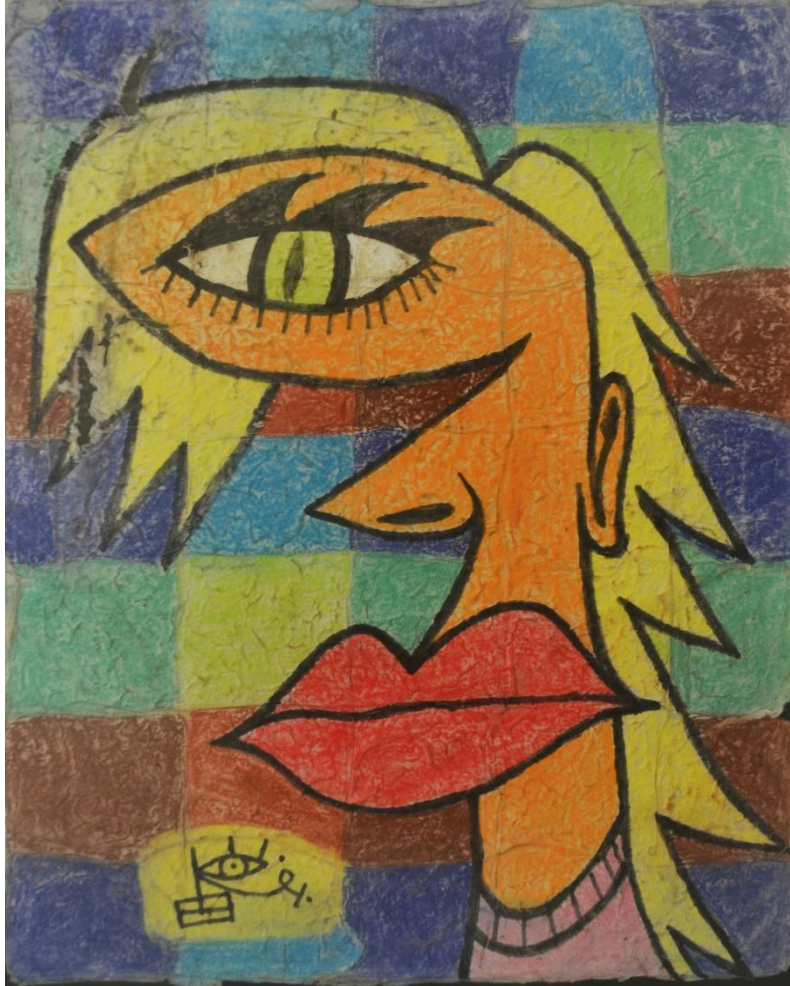

Fundación
**Fernando Barba
Amezcua AC**

Pacha Moma

LA MUJER EN EL PODER

PRÍNCIPE RAFAELLI

PINTURA

PASTEL SOBRE PAPEL

43CM X 54CM

COD. PMA 13

$8,000.00 MXN

PADRINO: _____