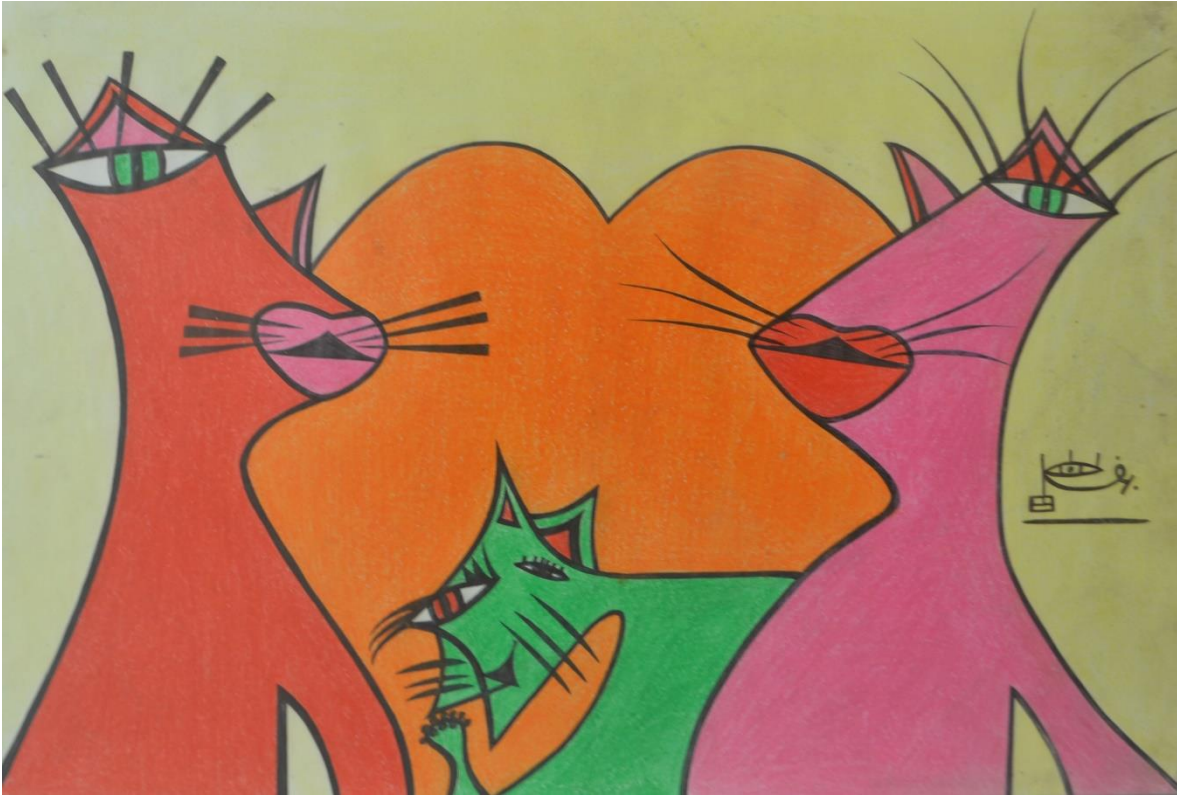

Fundación
**Fernando Barba
Amezcuac AC**

Pacha Moma

LOS TRES GATOS

PRÍNCIPE RAFAELLI

PINTURA

PASTEL SOBRE PAPEL

58CM X 41CM

COD. PMA 14

$8,000.00 MXN

PADRINO: _____