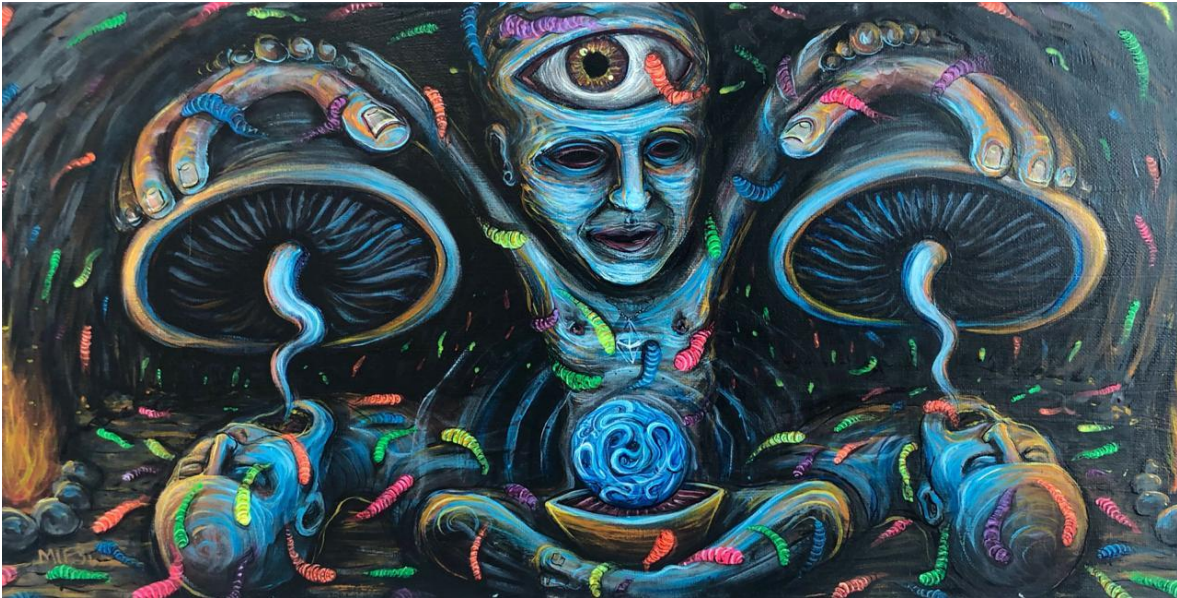

\$12,000.00 MXN

PADRINO: _____

Fundación
**Fernando Barba
Amezcuac AC**

VISION CAVE

MIFSUD

PINTURA

ACRÍLICO SOBRE TELA

51CM X 25CM